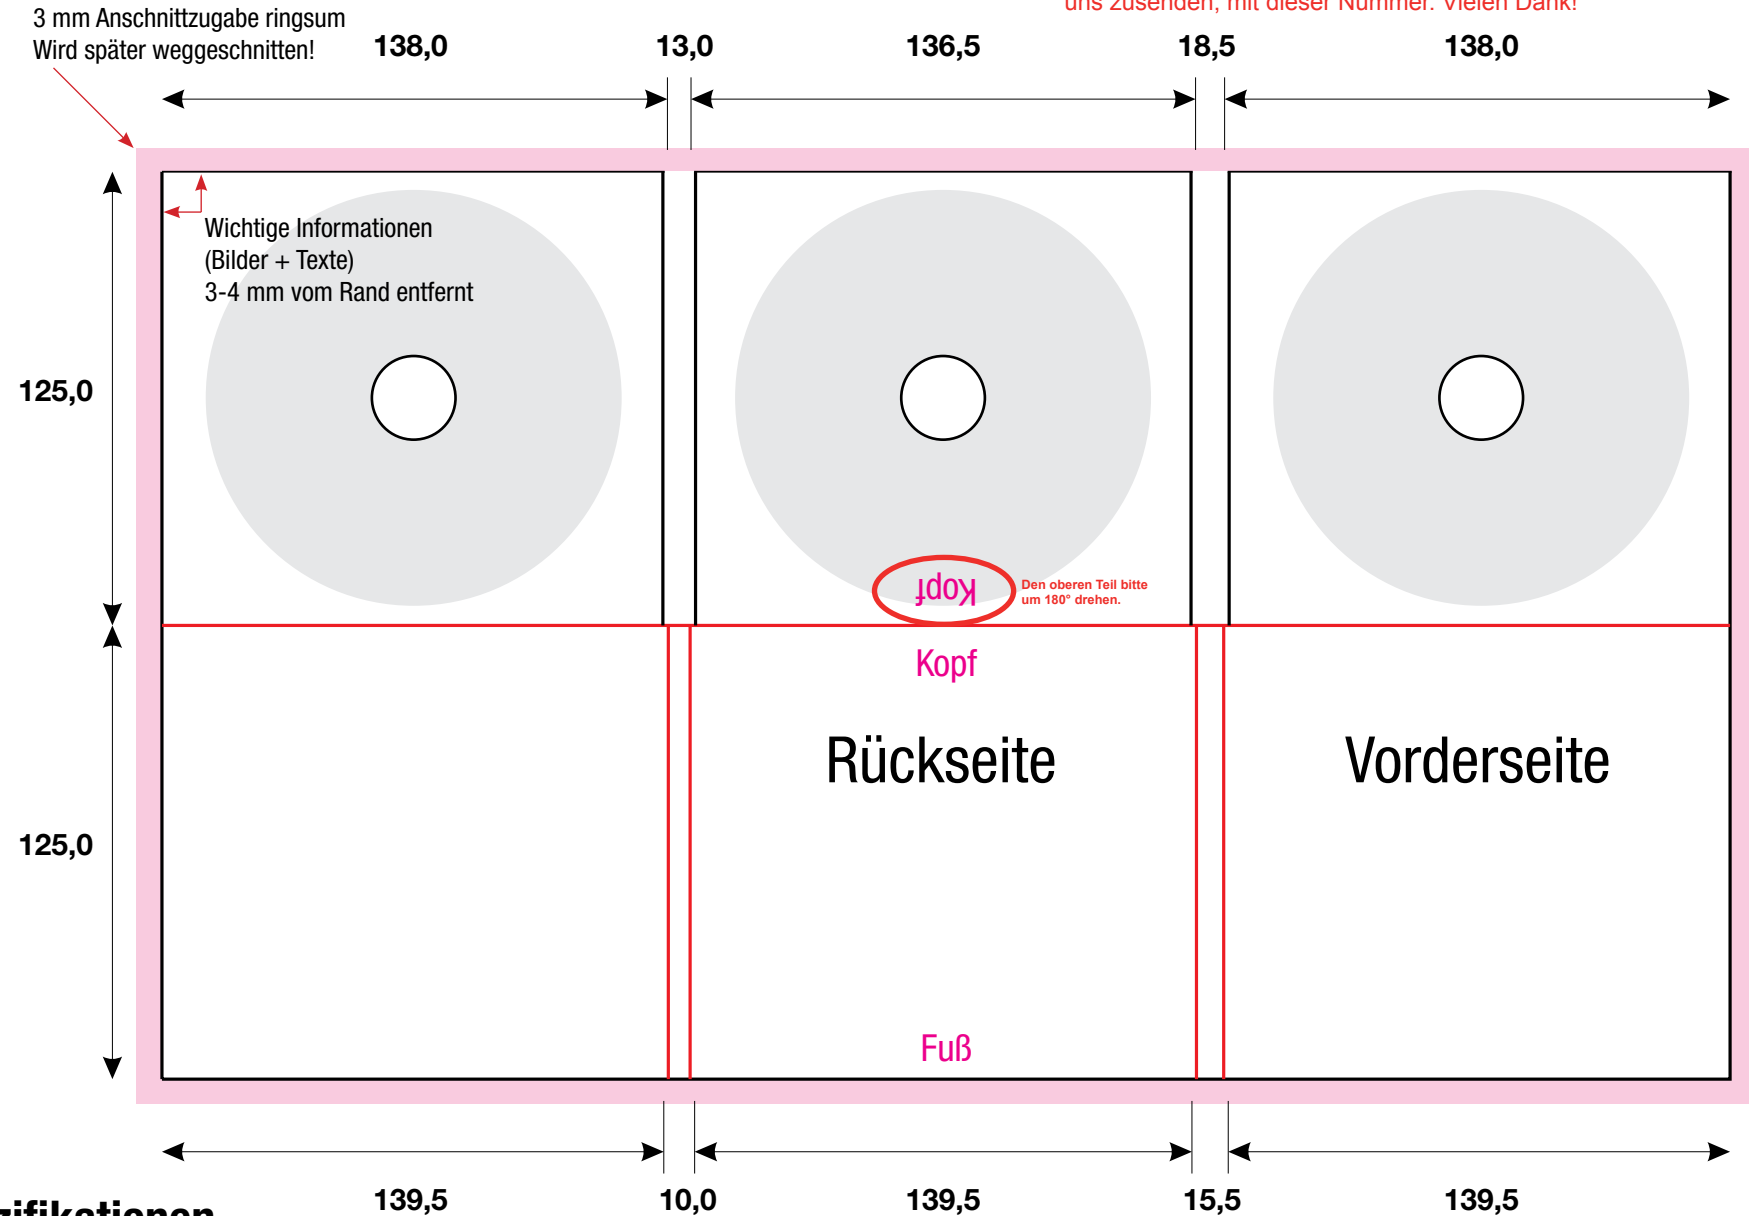

# 3CD-Digipack 6seitig - Tray links + Mitte + rechts

STZ026

**WICHTIG:** Bitte benennen Sie Ihre Druckvorlage, die Sie uns zusenden, mit dieser Nummer. Vielen Dank!

## PDF - Spezifikationen

Bilder: 300 dpi, CMYK Modus

Schriften: Alle Schriften eingebettet oder in Kurven / Pfade umgewandelt

Schnittmarken und Passkreuze werden nicht benötigt!