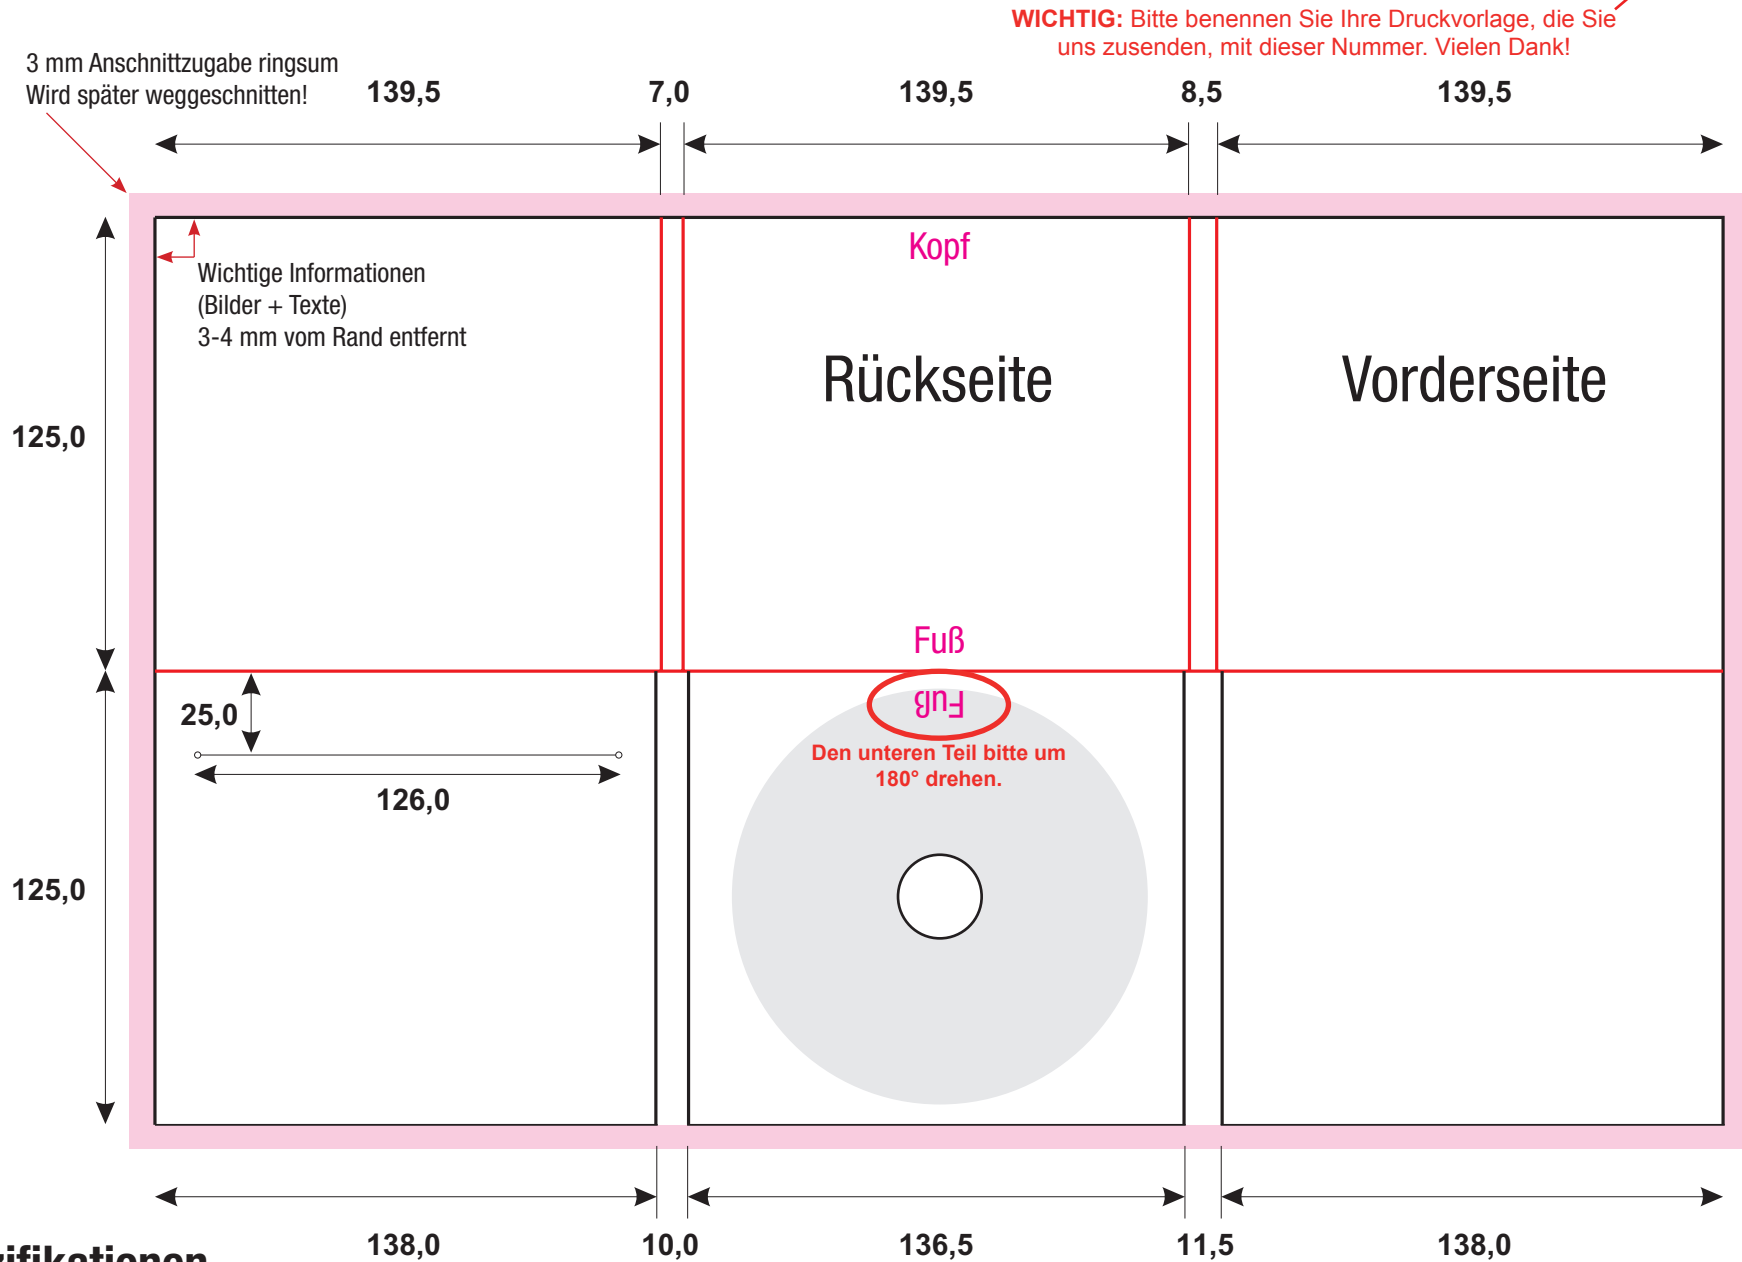

# 1CD-Digipack 6seitig - Tray Mitte - Bookletschlitz rechts

STZ016

**WICHTIG:** Bitte benennen Sie Ihre Druckvorlage, die Sie uns zusenden, mit dieser Nummer. Vielen Dank!

## PDF - Spezifikationen

Bilder: 300 dpi, CMYK Modus

Schriften: Alle Schriften eingebettet oder in Kurven / Pfade umgewandelt

Schnittmarken und Passkreuze werden nicht benötigt!