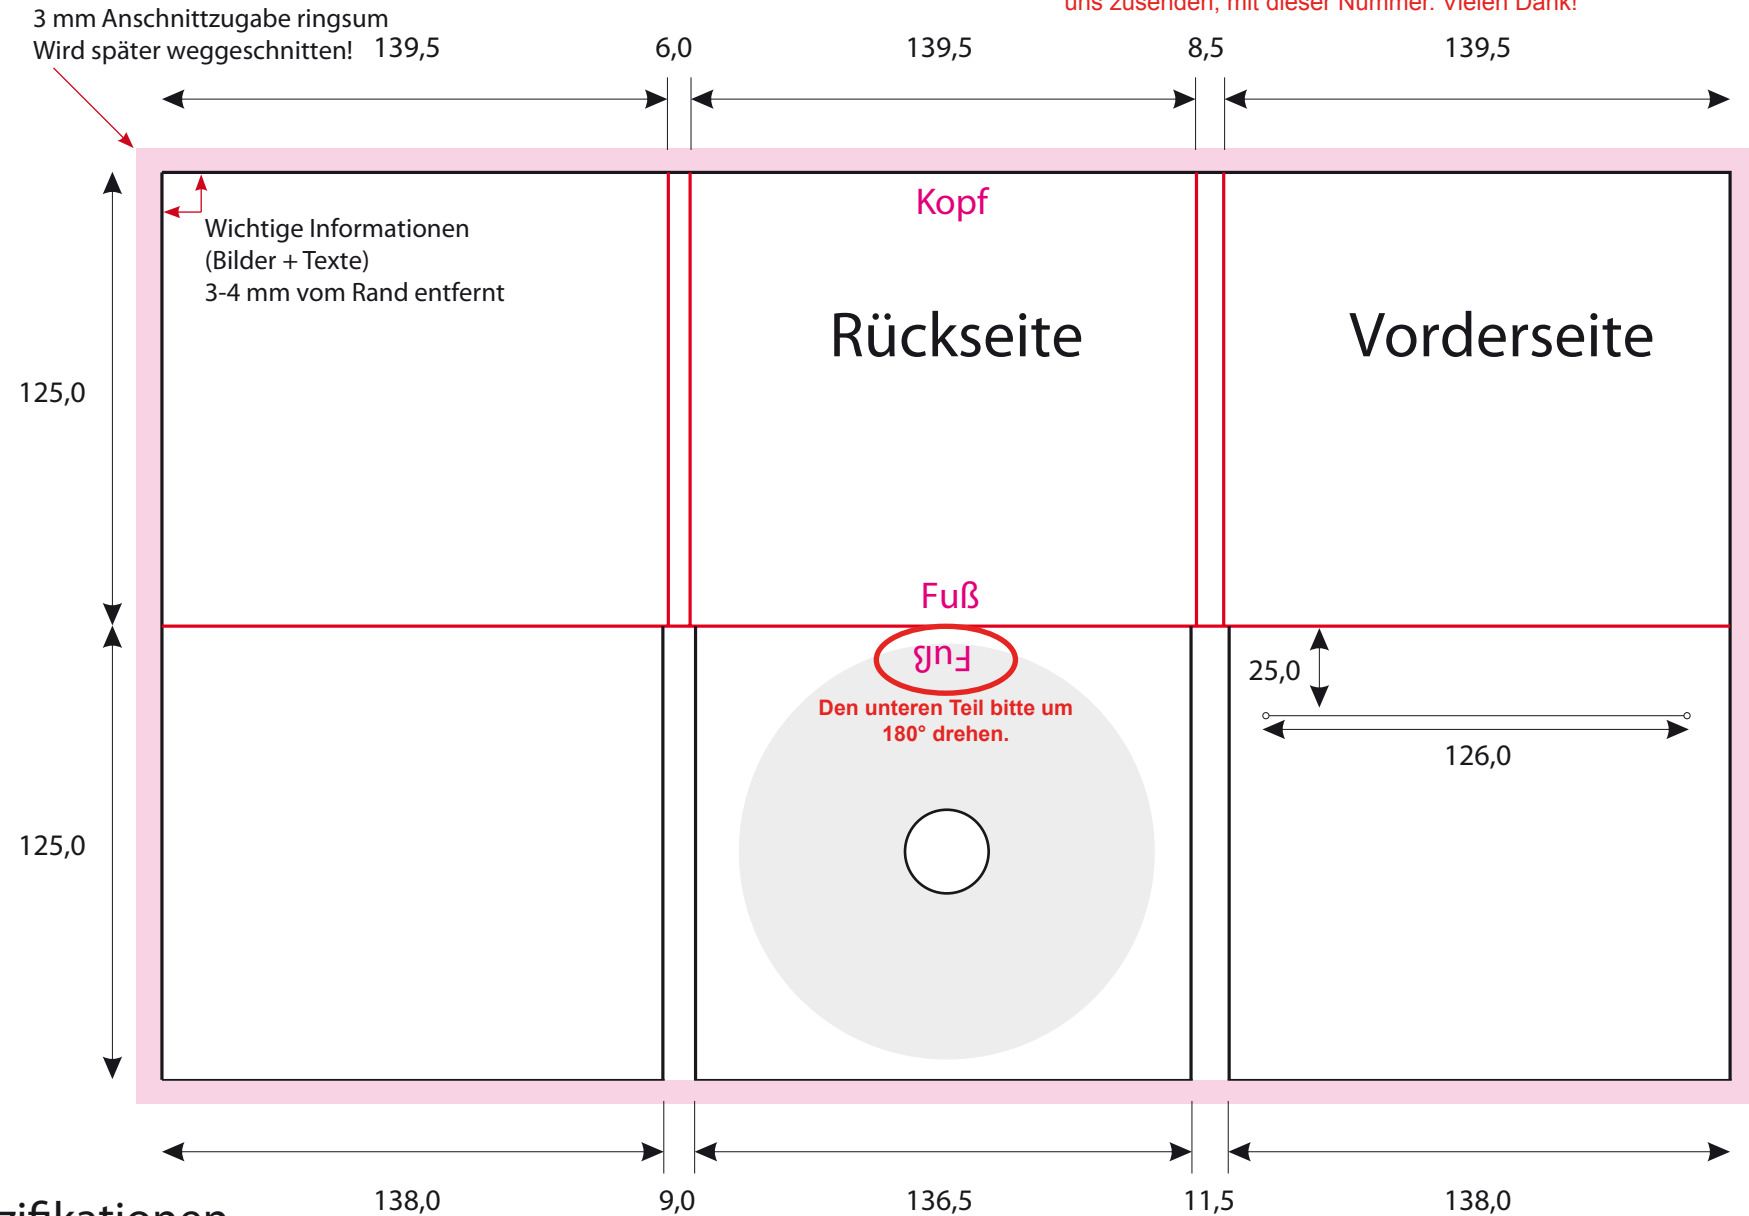

1CD-Digipack 6seitig - Tray Mitte - Bookletschlitz links

STZ015

WICHTIG: Bitte benennen Sie Ihre Druckvorlage, die Sie uns zusenden, mit dieser Nummer. Vielen Dank!

PDF - Spezifikationen

Bilder: 300 dpi, CMYK Modus

Schriften: Alle Schriften eingebettet oder in Kurven / Pfade umgewandelt

Schnittmarken und Passkreuze werden nicht benötigt!